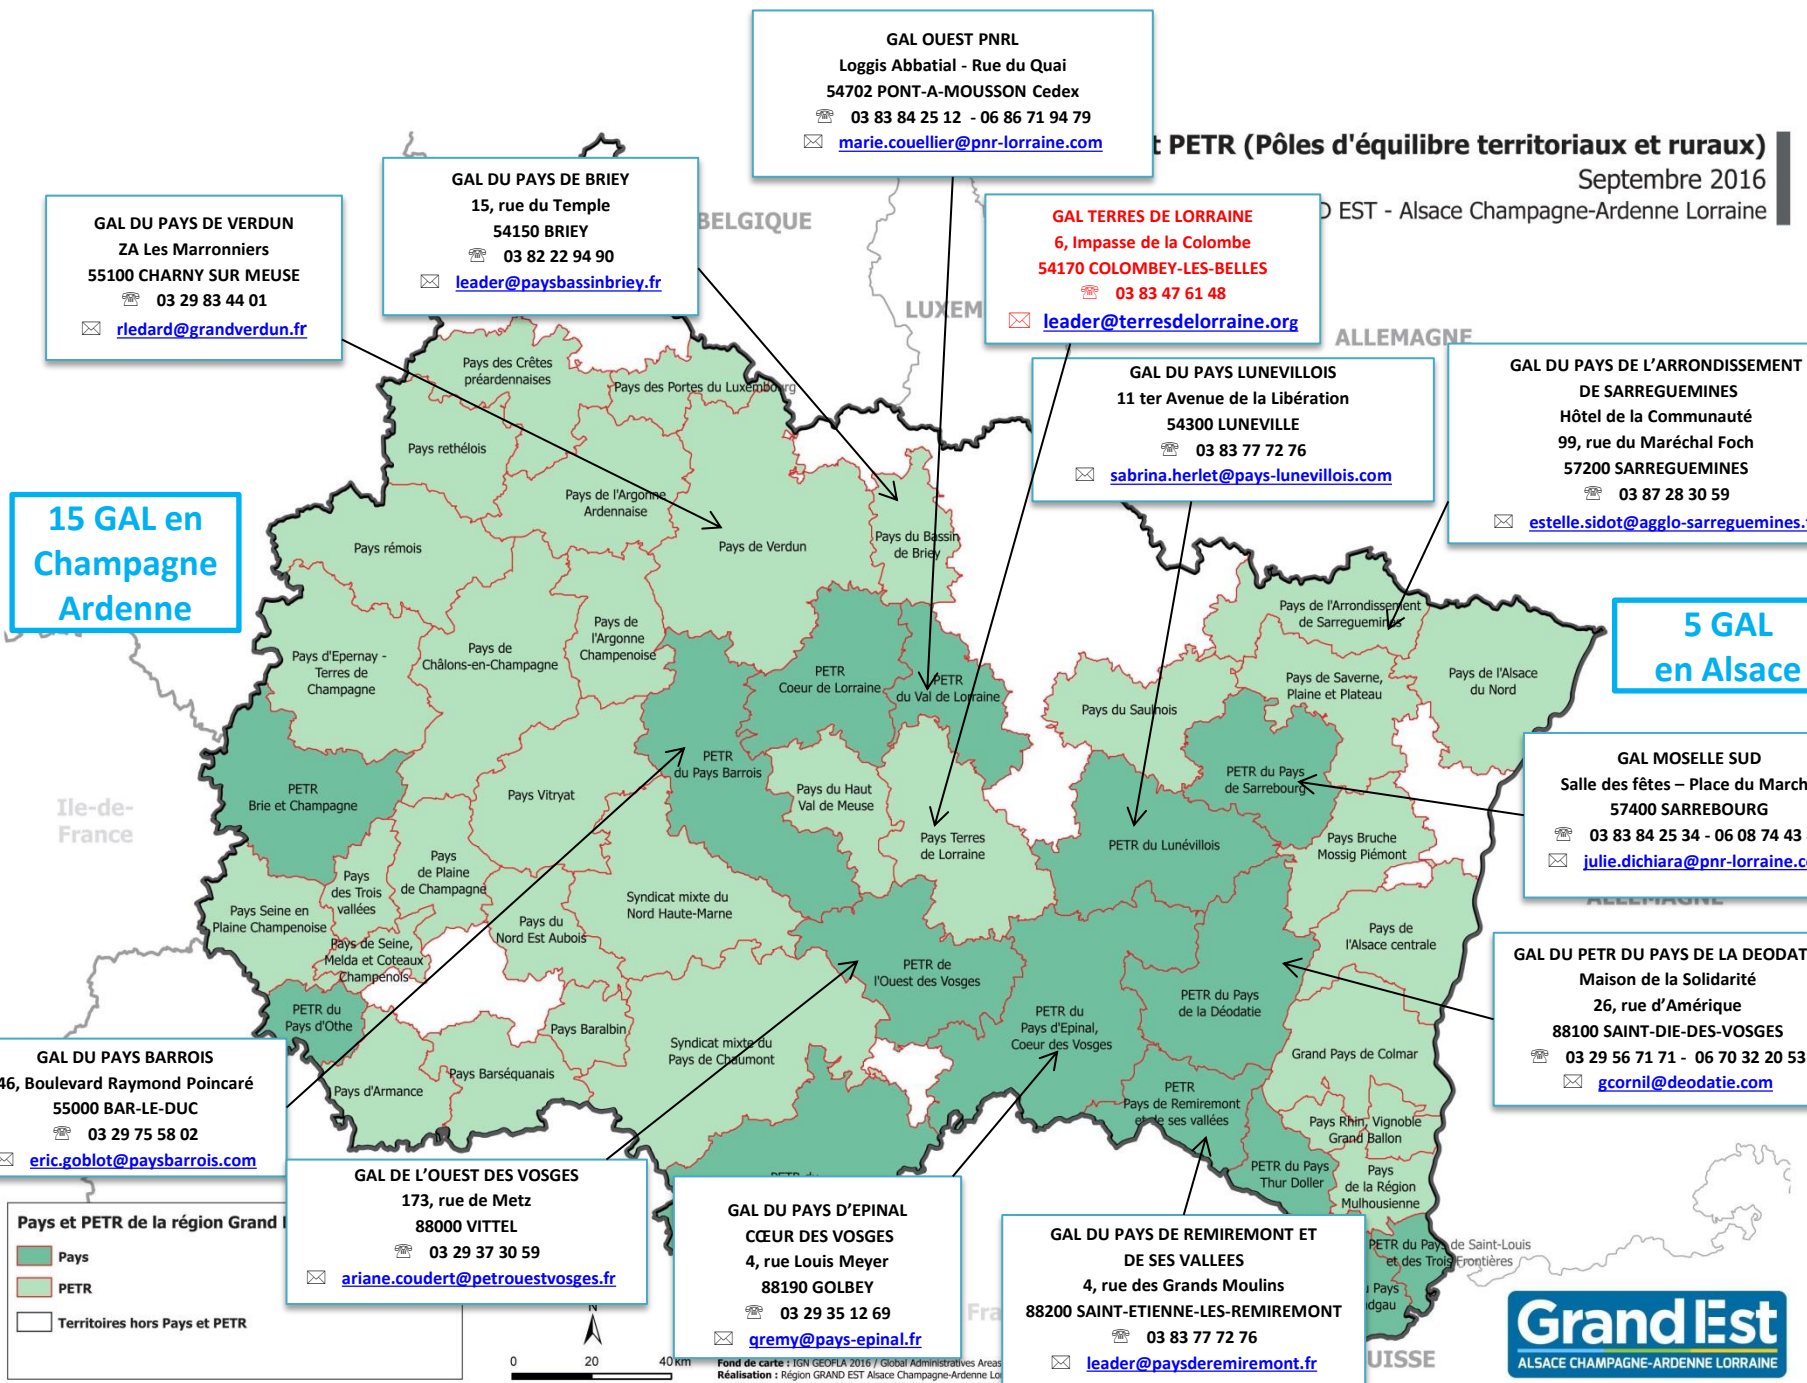

**Grand Est - Pôles d'équilibre territoriaux et ruraux (PETR)**

Septembre 2016

Grand Est - Alsace Champagne-Ardenne Lorraine

**GAL OUEST PNRL**  
 Loggis Abbatial - Rue du Quai  
 54702 PONT-A-MOUSSON Cedex  
 ☎ 03 83 84 25 12 - 06 86 71 94 79  
 ✉ [marie.couellier@pnr-lorraine.com](mailto:marie.couellier@pnr-lorraine.com)

**Pays et PETR de la région Grand Est**

- Pays
- PETR
- Territoires hors Pays et PETR